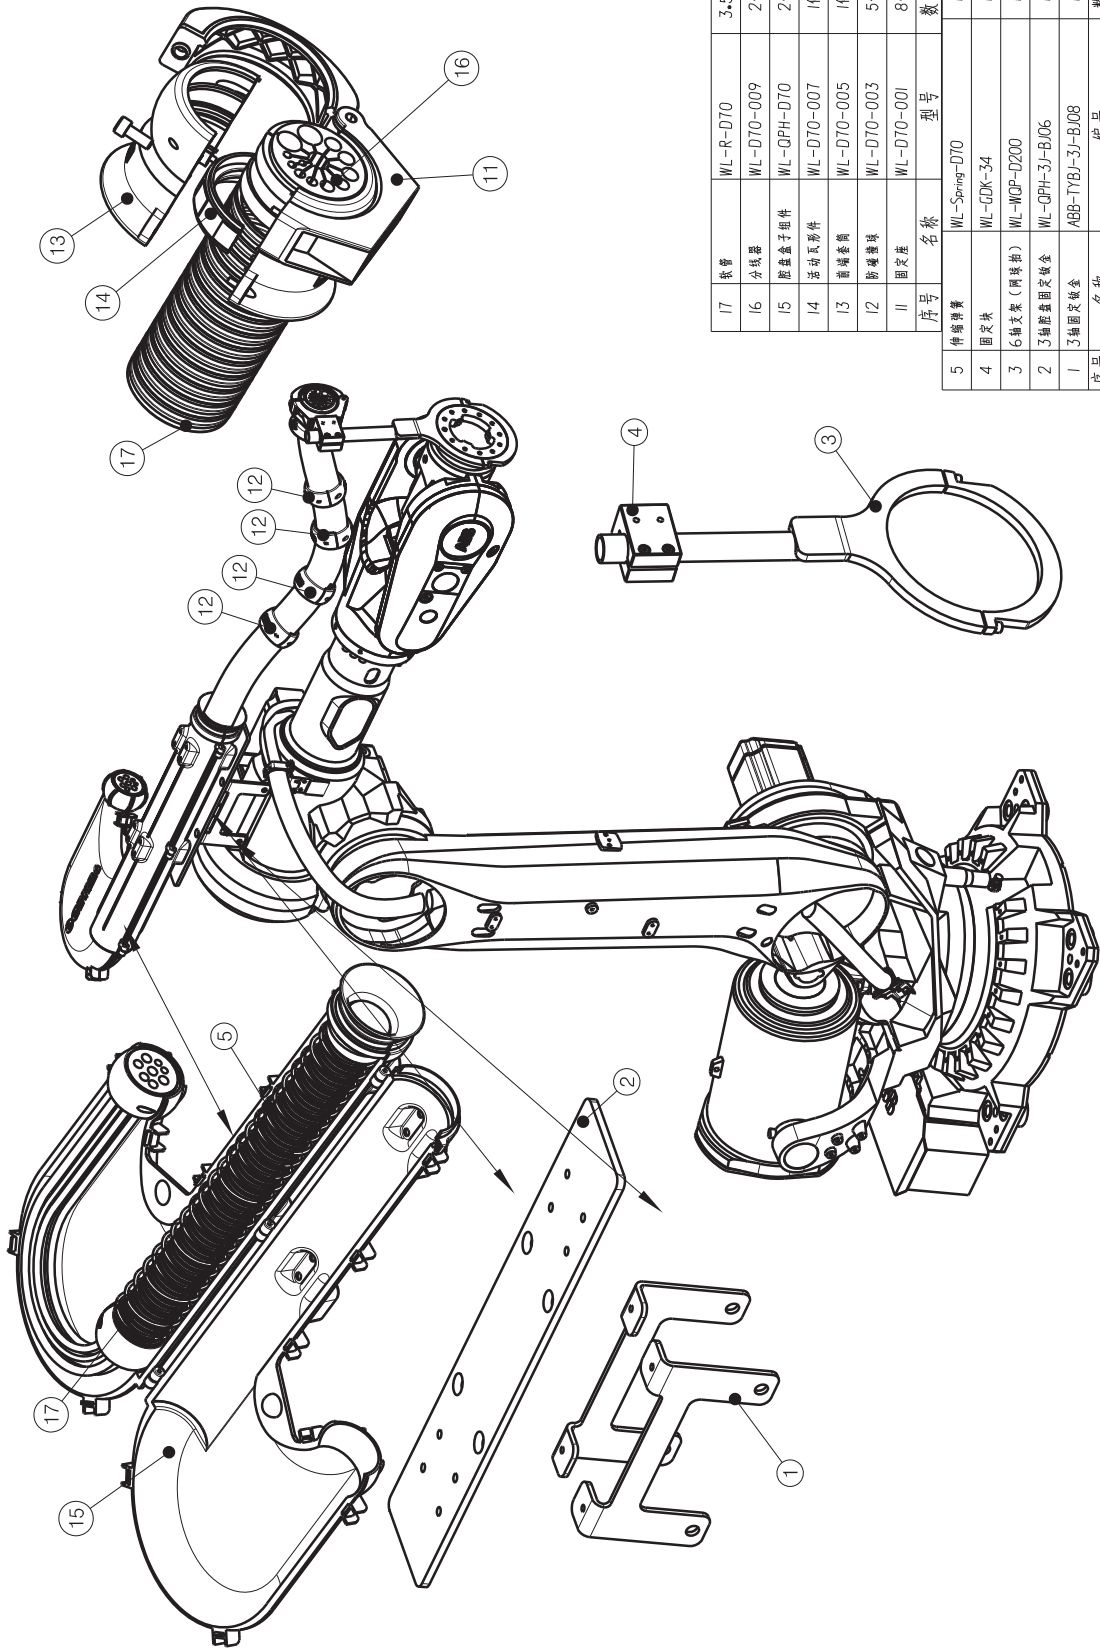

## KUKA R210 R2700-D70Hose- 2Section Telescopic Box

- Dresspack
- Bus Module
- Industrial Switches
- BusCable
- I/O JunctionBox
- M8 Connection
- M12 Connection
- 7/8 Connection
- D-SUB
- ValvePlug
- HeavyDuty Connector
- CableJoint
- CableEntry System
- USB Cable
- M12
- Customized Cordset
- BulkCable

# Robot DressPack

17	软管	WL-R-D70	3.5米	
16	分线器	WL-D70-009	2件	
15	腔盖电子组件	WL-QPH-D70	2件	
14	活动瓦零件	WL-D70-007	1件	
13	滑线套筒	WL-D70-005	1件	
12	防撞缓冲	WL-D70-003	5件	
11	固定板	WL-D70-001	8件	
	序号	名称	型号	数量
5	伸缩弹簧	WL-Spring-D70		1件
4	固定块	WL-GDK-34		1件
3	6轴支架(脚踏抽)	WL-WQP-D200		1件
2	3轴腔盖固定钣金	WL-QPH-3J-B.06		1件
1	3轴固定钣金	ABB-TYBJ-3J-B.08		1件
	序号	名称	编号	数量

- BusCable
- Customized Cordset
- M23
- USBCable
- CableEntry System
- CableJoint
- HeavyDuty Connector
- ValvePlug
- D-SUB
- 7/8 Connection
- M12 Connection
- M8 Connection
- I/O JunctionBox
- BusCable
- Industrial Switches
- Bus Module
- Dresspack