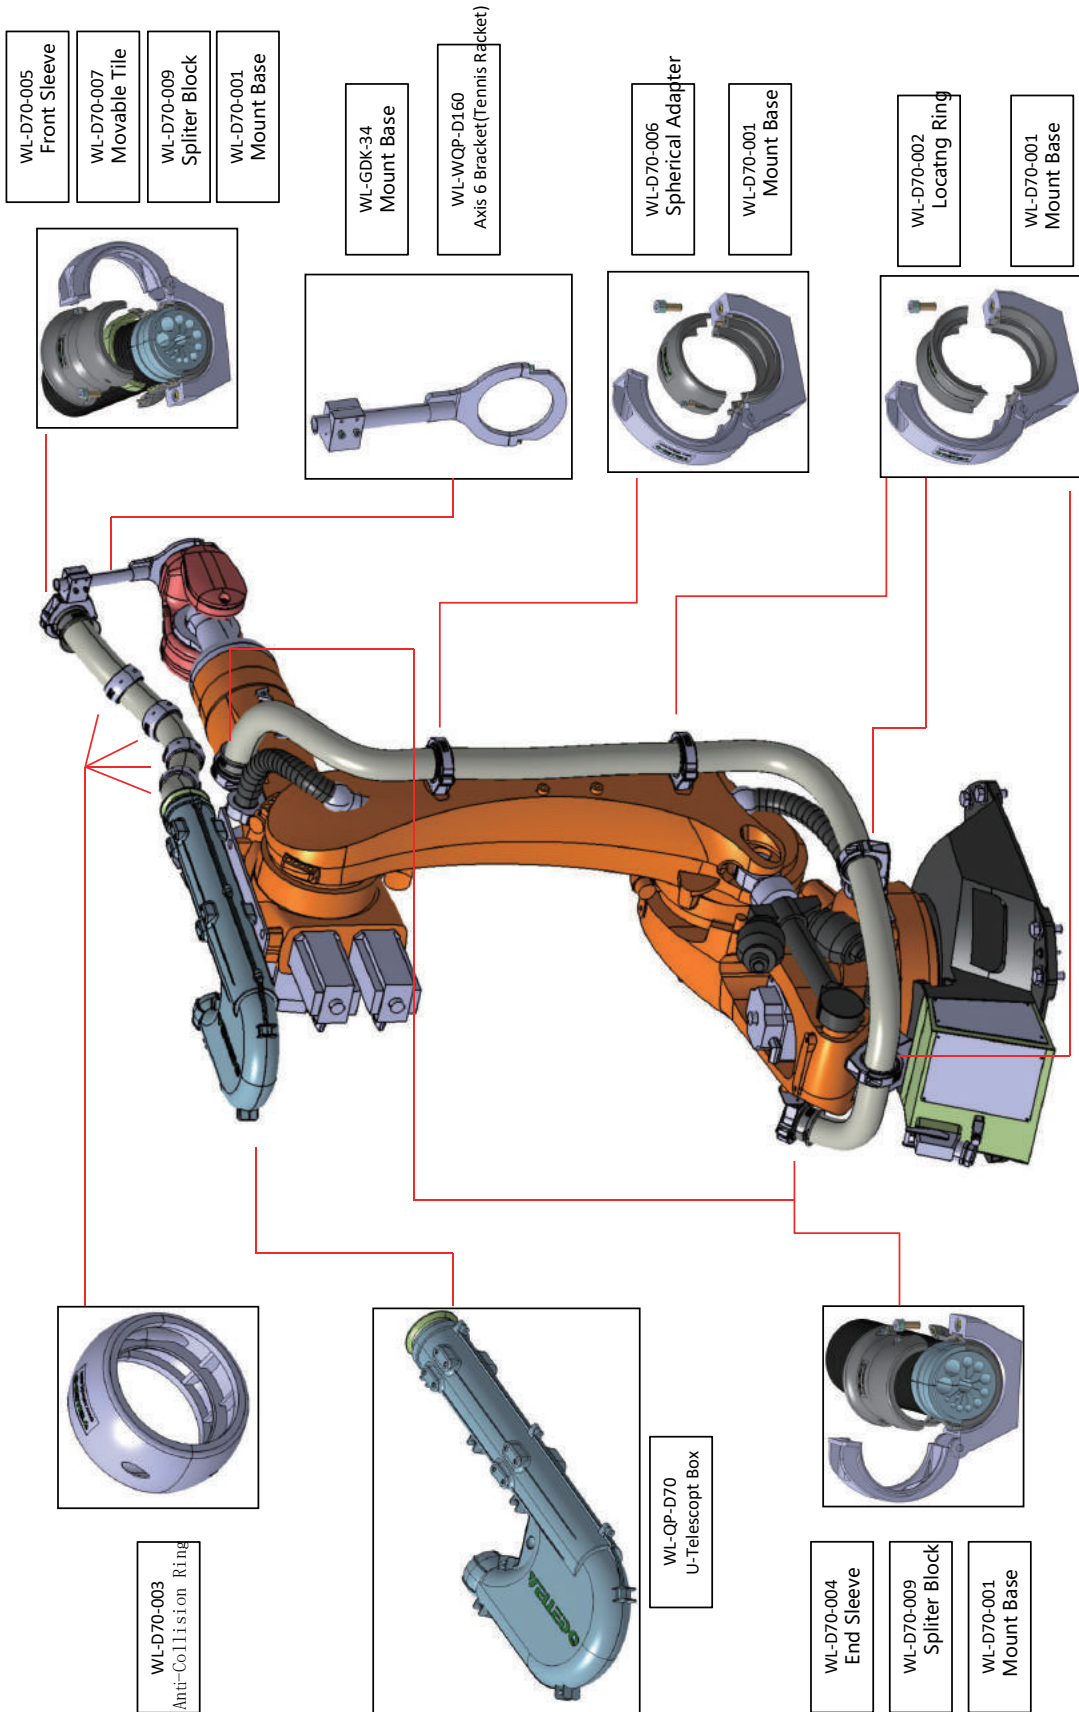

## KUKA R210 R2700-D70Hose- 2Section Telescopic Box

- Dresspack
- Bus Module
- Industrial Switches
- BusCable
- I/O JunctionBox
- M8 Connection
- M12 Connection
- 7/8 Connection
- D-SUB
- ValvePlug
- HeavyDuty Connector
- CableJoint
- CableEntry System
- USB Cable
- M12
- Customized Cordset
- BulkCable

# Robot DressPack

17	软管	WL-R-D70	3.5米	
16	分线器	WL-D70-009	2件	
15	腔盖电子组件	WL-QPH-D70	2件	
14	活动瓦零件	WL-D70-007	1件	
13	滑线套筒	WL-D70-005	1件	
12	防撞缓冲	WL-D70-003	5件	
11	固定板	WL-D70-001	8件	
	序号	名称	型号	数量
5	伸缩弹簧	WL-Spring-D70		1件
4	固定块	WL-GDK-34		1件
3	6轴支架(脚踏抽)	WL-WQP-D200		1件
2	3轴腔盖固定钣金	WL-QPH-3J-B.06		1件
1	3轴固定钣金	ABB-TYBJ-3J-B.08		1件
	序号	名称	编号	数量

- BusCable
- Customized Cordset
- M23
- USBCable
- CableEntry System
- CableJoint
- HeavyDuty Connector
- ValvePlug
- D-SUB
- 7/8 Connection
- M12 Connection
- M8 Connection
- I/O JunctionBox
- BusCable
- Industrial Switches
- Bus Module
- Dresspack